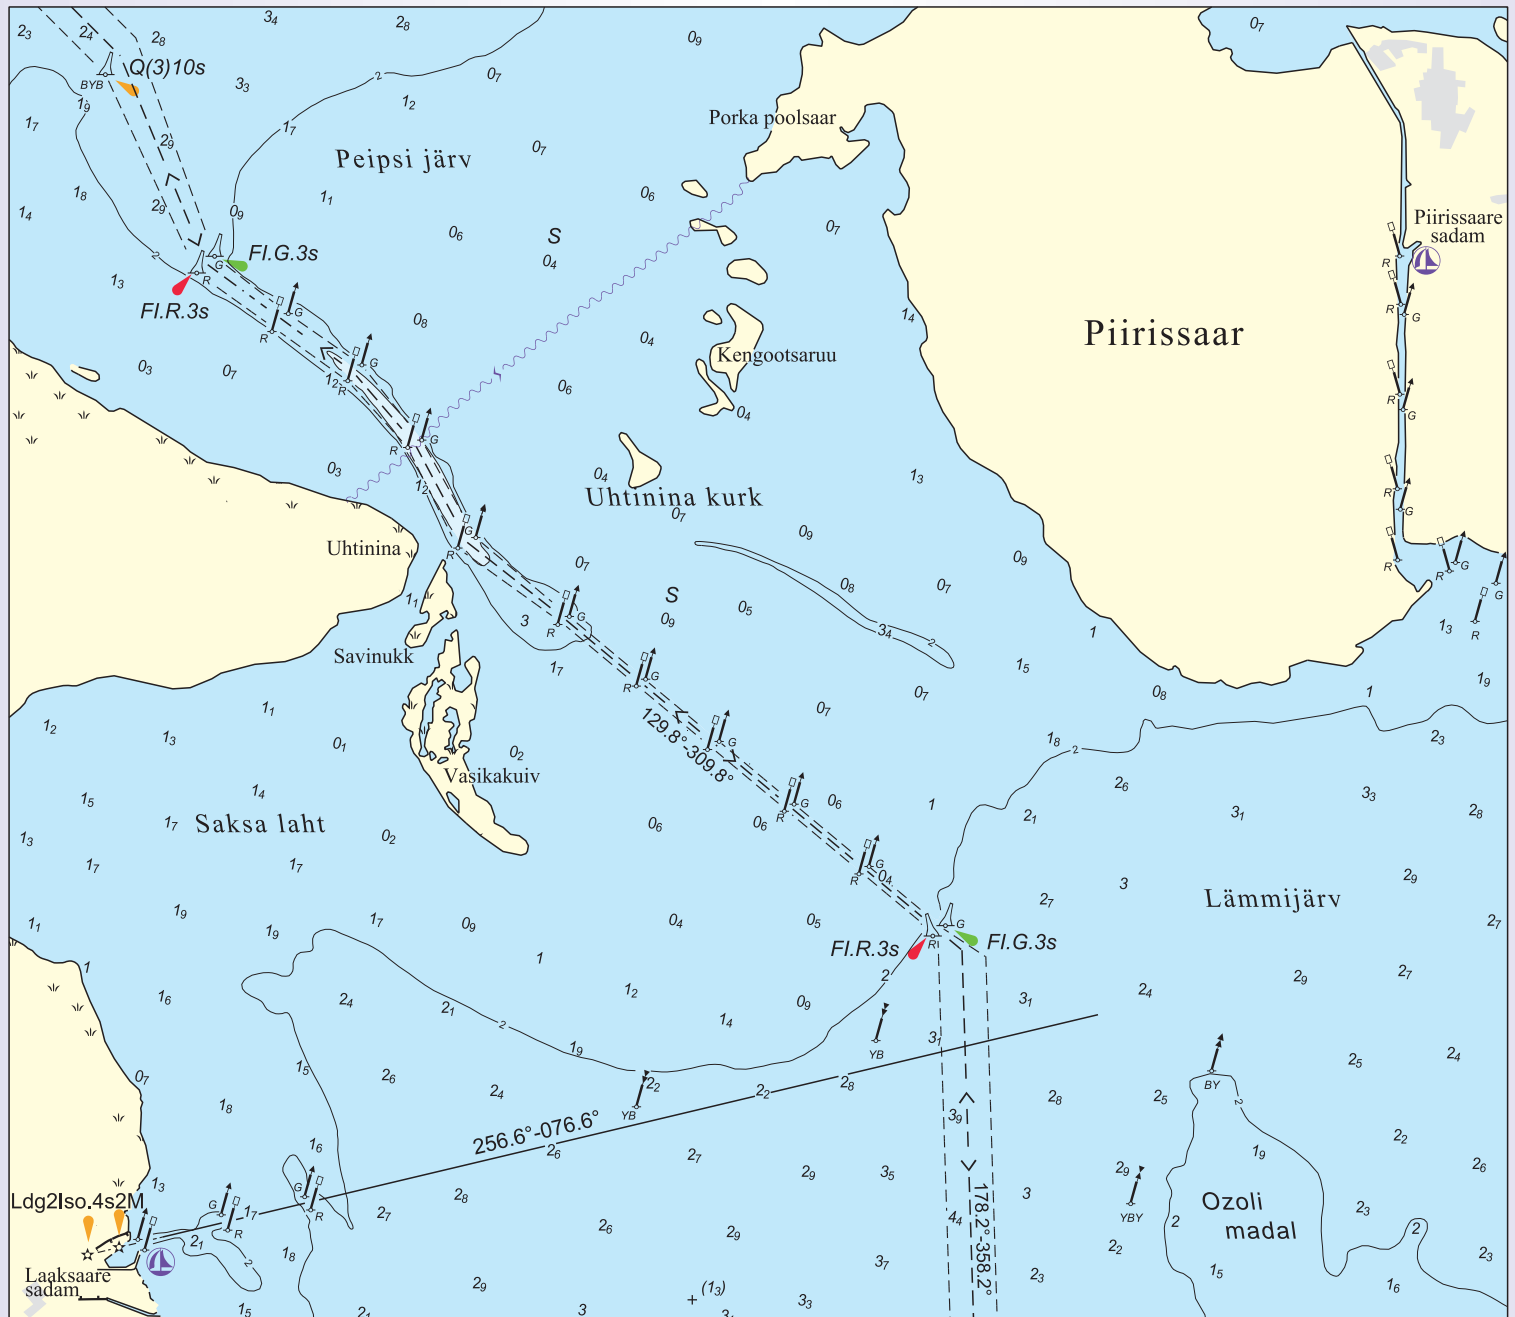

EESTI VÄRAVA LAEVATEE

2012

Informatsioon Eesti navigatsioonimärkide kohta on Veeteede Ameti koduleheküljel: <http://www.vta.ee/atp> - Navigatsioonimärkide andmekogu

Ujuvmärgistus on hooajaline ja paigaldatud 15. maist 25. oktoobrini

Häiretest navigatsioonimärkide töös teavitage: navinfo@vta.ee ☎ 620 5665

Please inform of damaged aids to navigation: navinfo@vta.ee ☎ +372 620 5665

EESTI VÄRAVA FAIRWAY

Floating aids are seasonal from **May 15 – Oct. 25**