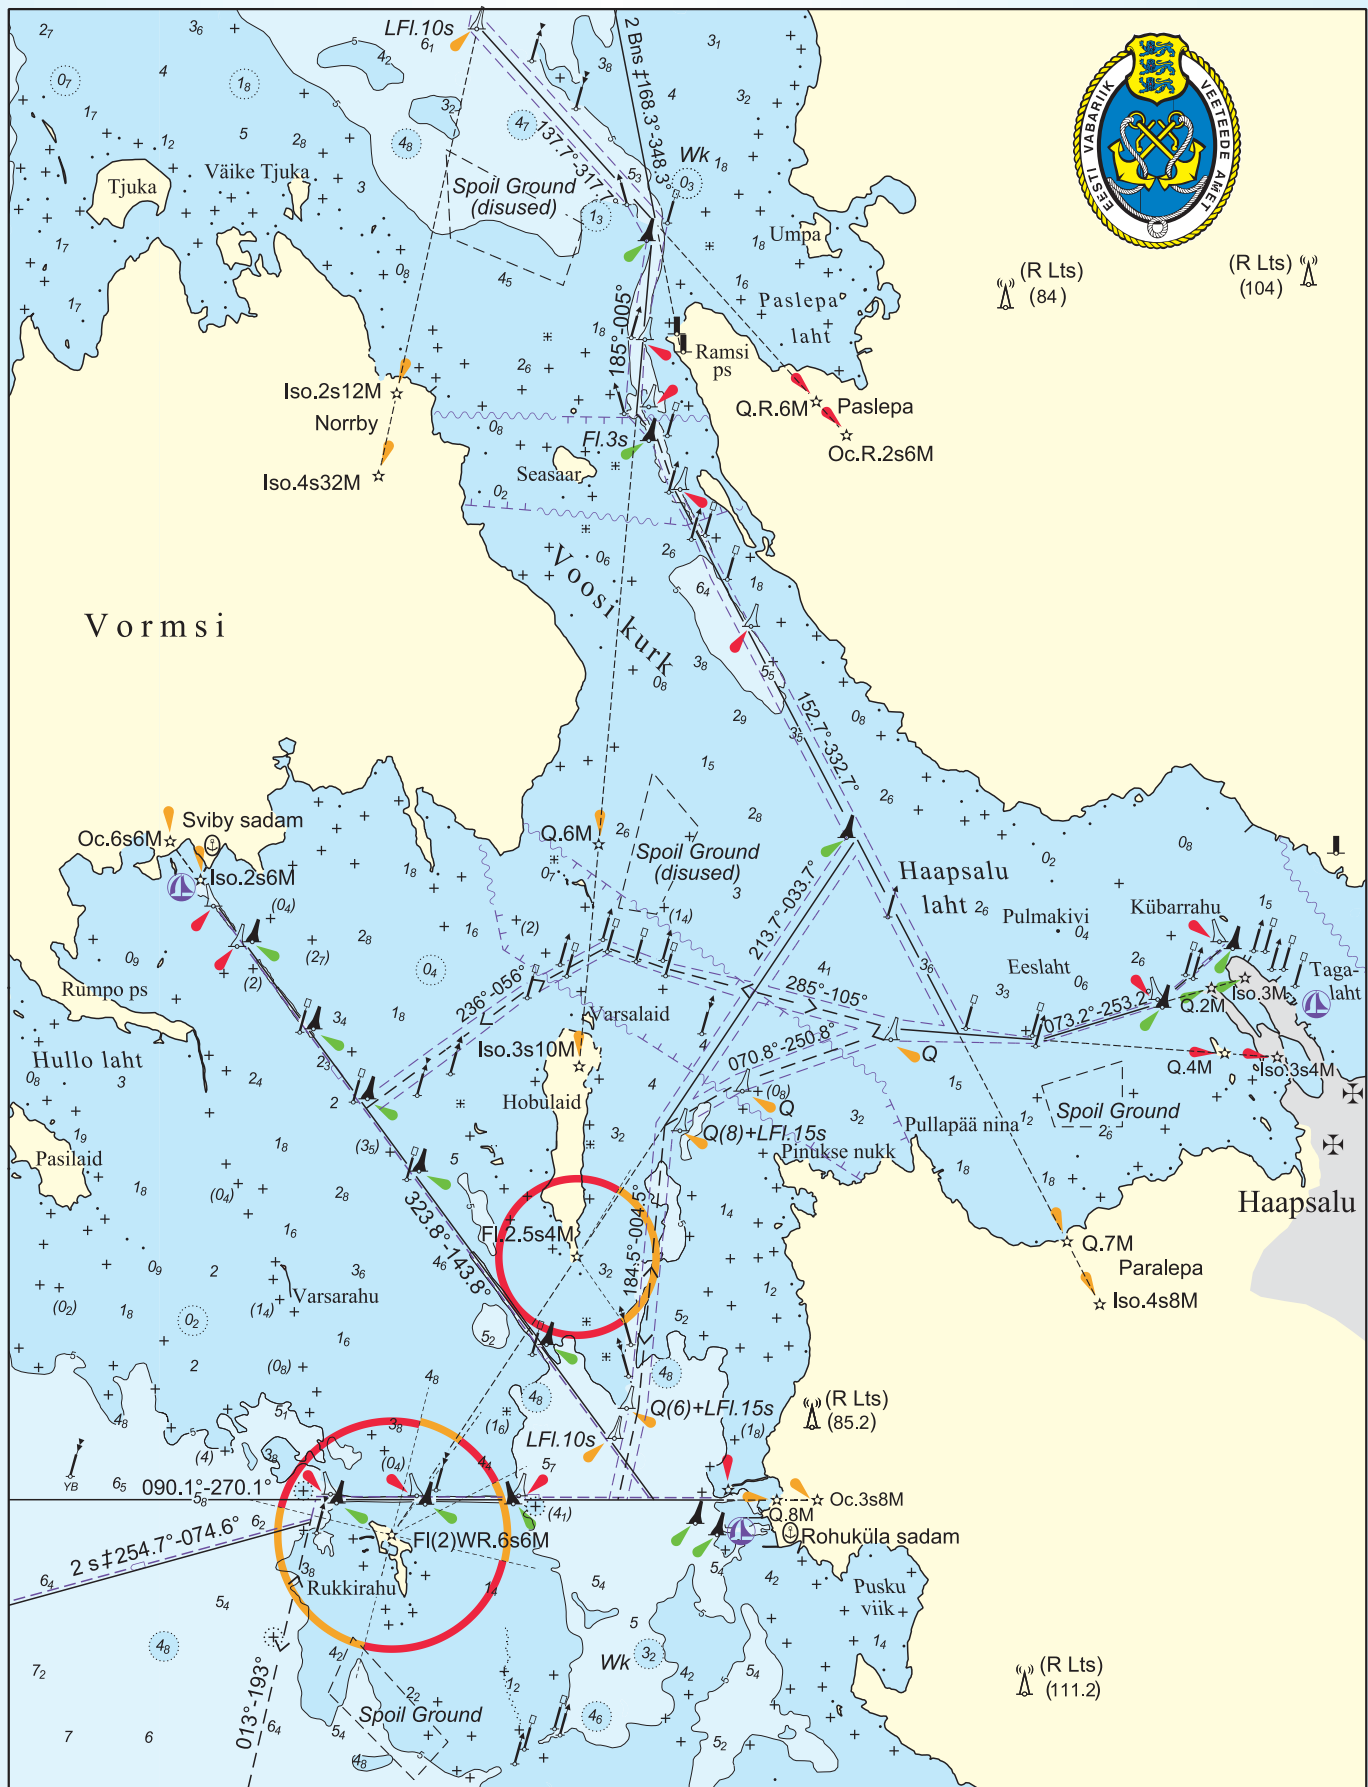

105.3 MHz

Estonian Public Broadcasting
weather at 07:05 and 17:05 LT

LAEVATEED HAAPSALU EESLAHEL - 2012

Häiretest navigatsioonimärkide töös teavitage: navinfo@vta.ee ☎ 620 5665

HAAPSALU BAY FAIRWAYS - 2012